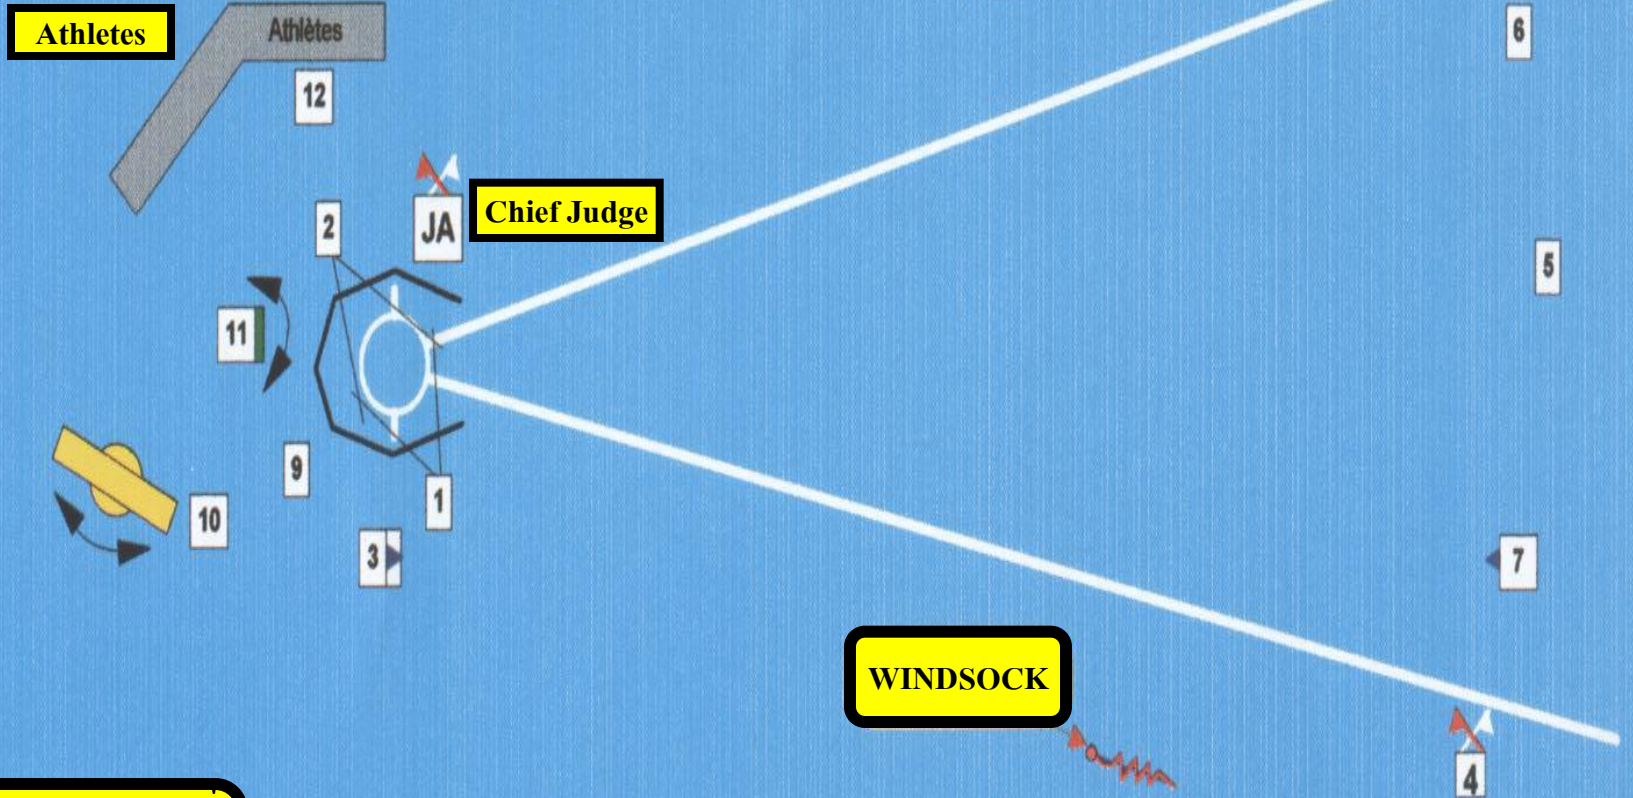

SHOT PUT

แผนผังการทำหน้าที่
ทุ่มน้ำหนัก

DISCUS THROW

แผนผังการทำหน้าที่
ขว้างจักร

HAMMER THROW

แผนผังการทำหน้าที่
ขว้างก้อน

LONG JUMP

แผนผังการทำหน้าที่
กระโดดไกล

HIGH JUMP

Athletes

WINDSOCK

6

Zone de chute
Landing area

3

1

2

Chief Judge JA

JA

แผนผังการทำหน้าที่
กระโดดสูง

Zone d'élan / Take-off area

POLE VAULT

Athletes

6

4