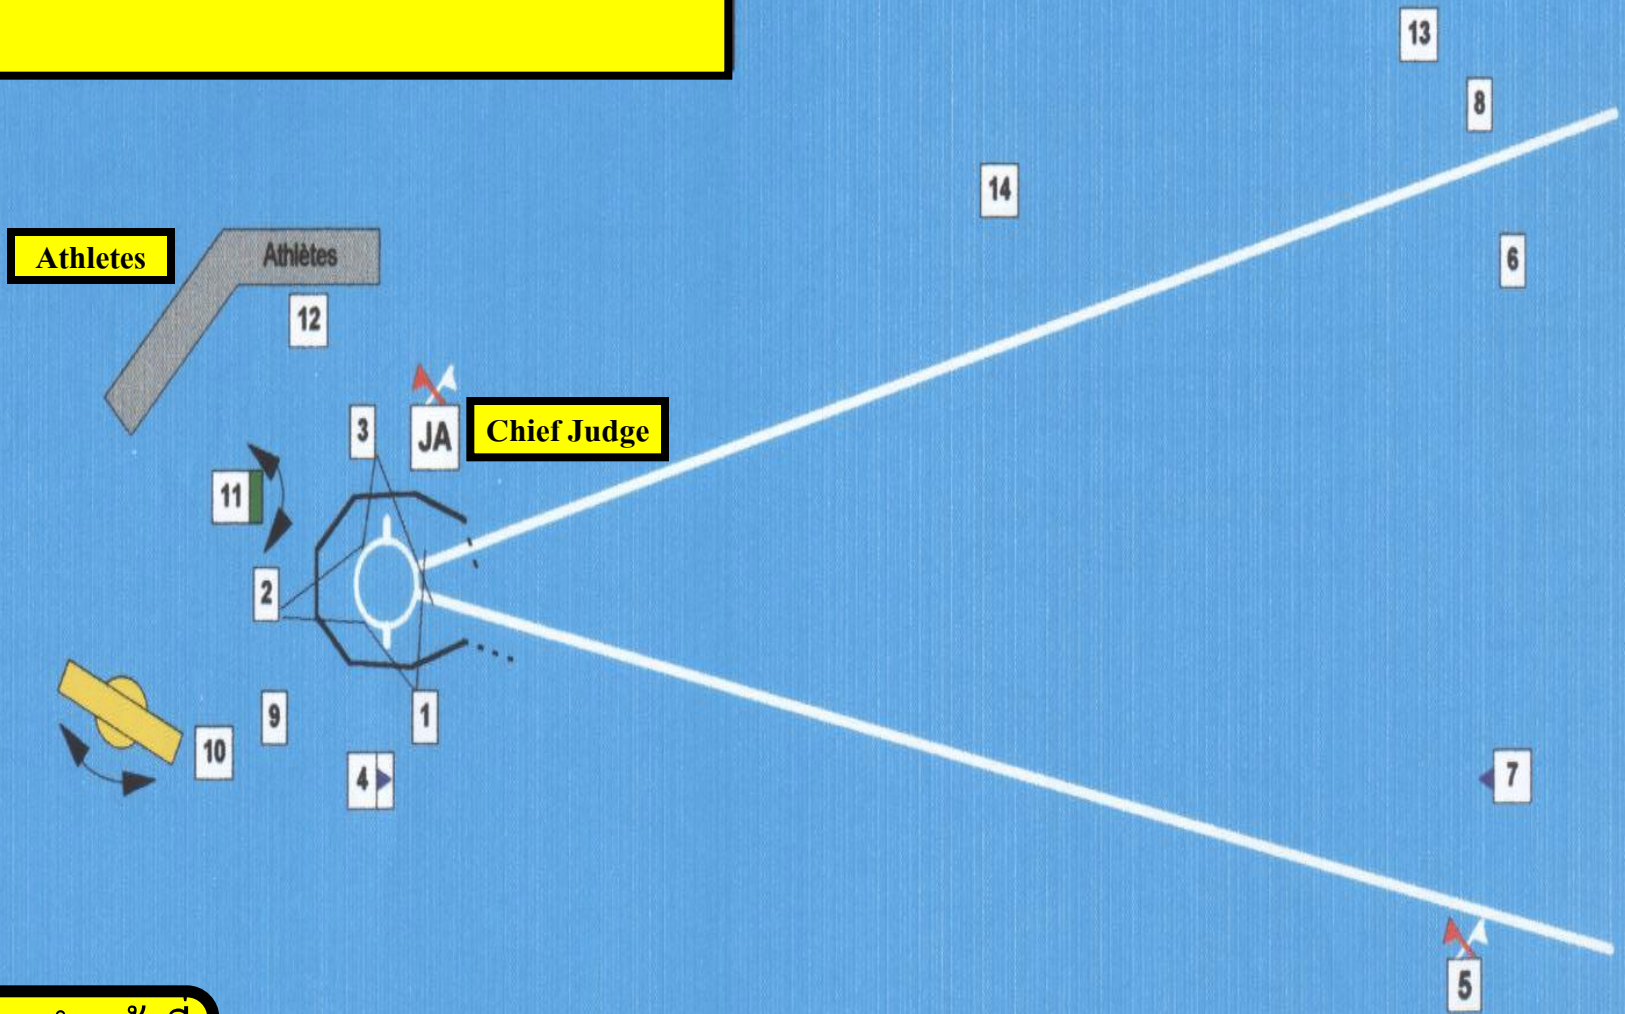

SHOT PUT

แผนผังการทำหน้าที่
ทุ่มน้ำหนัก

DISCUS THROW

แผนผังการทำหน้าที่
ขว้างจักร

HAMMER THROW

แผนผังการทำหน้าที่
ขว้างก้อน

LONG JUMP

แผนผังการทำหน้าที่
กระโดดไกล

HIGH JUMP

Athletes

WINDSOCK

6

Zone de chute
Landing area

3

1

2

Chief Judge JA

JA

แผนผังการทำหน้าที่
กระโดดสูง

Zone d'élan / Take-off area

POLE VAULT

Athletes

6

4