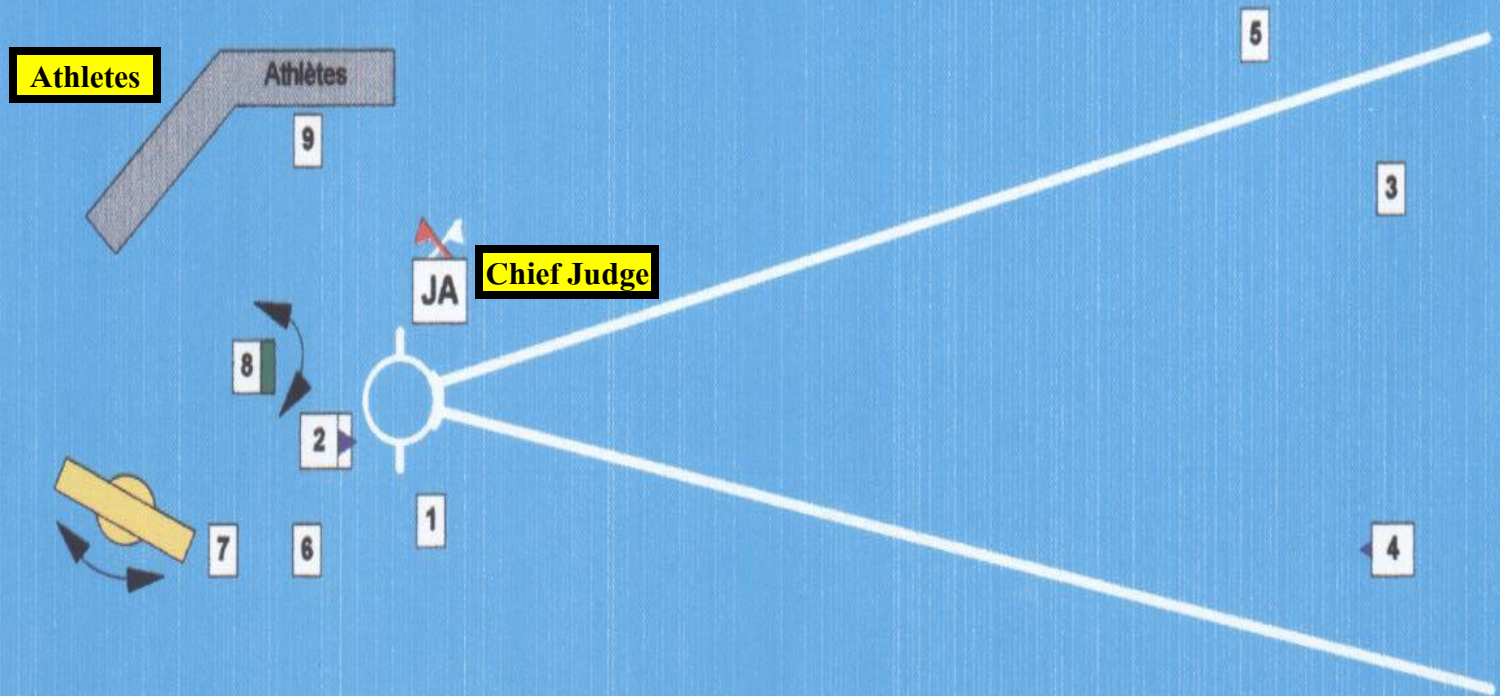

SHOT PUT

แผนผังการทำหน้าที่
ทุ่มน้ำหนัก

DISCUS THROW

แผนผังการทำหน้าที่
ขว้างจักร

HAMMER THROW

แผนผังการทำหน้าที่
ขว้างก้อน

LONG JUMP

แผนผังการทำหน้าที่
กระโดดไกล

HIGH JUMP

Athletes

WINDSOCK

6

Zone de chute
Landing area

3

1

2

Chief Judge JA

JA

แผนผังการทำหน้าที่
กระโดดสูง

Zone d'élan / Take-off area

POLE VAULT

Athletes

6

4