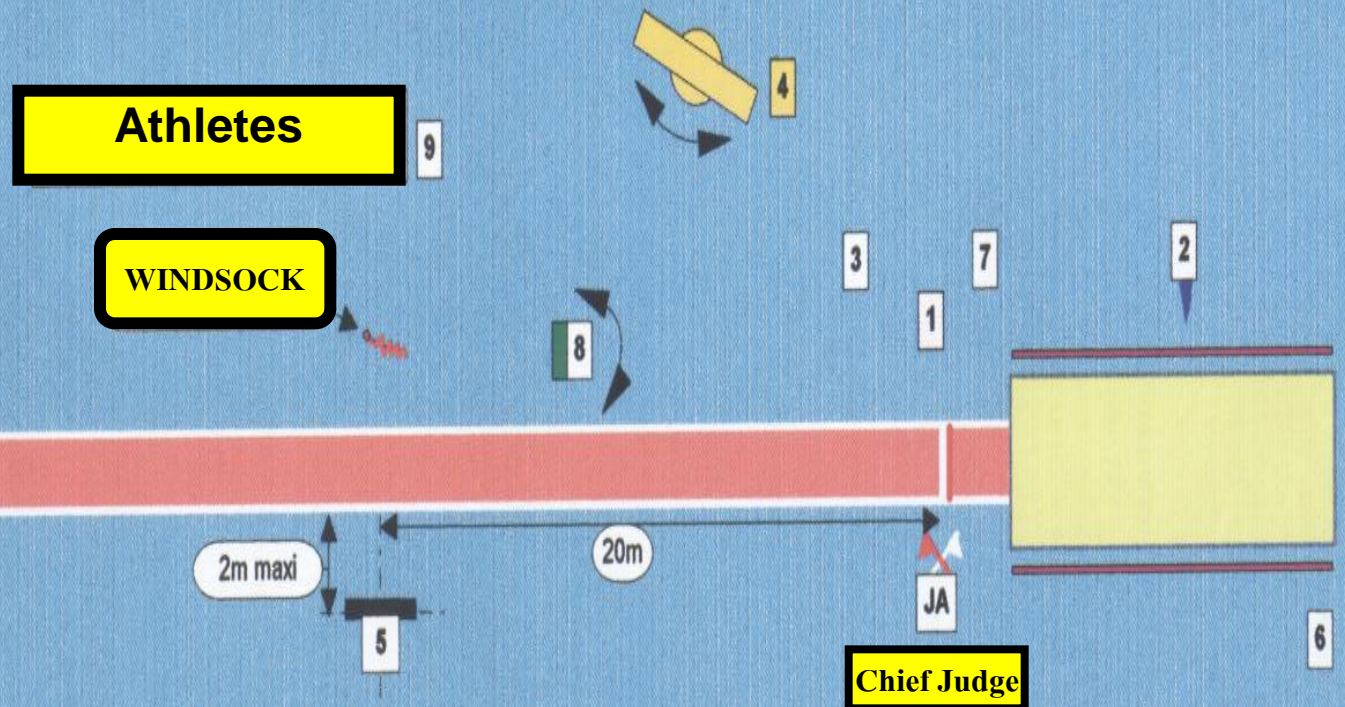

SHOT PUT

แผนผังการทำหน้าที่
ทุ่มน้ำหนัก

DISCUS THROW

แผนผังการทำหน้าที่
ขว้างจักร

HAMMER THROW

แผนผังการทำหน้าที่
ขว้างก้อน

LONG JUMP

แผนผังการทำหน้าที่
กระโดดไกล

HIGH JUMP

Athletes

WINDSOCK

6

Zone de chute
Landing area

3

1

2

Chief Judge JA

JA

แผนผังการทำหน้าที่
กระโดดสูง

Zone d'élan / Take-off area

POLE VAULT

Athletes

6

4