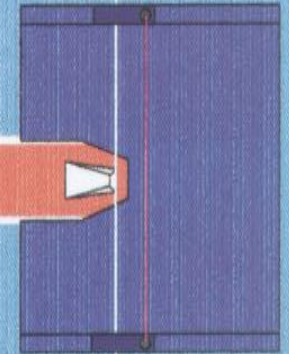

POLE VAULT

Athletes

6

4

5

3

2

1

"0"

WINDSOCK

0.4m

JA

Chief Judge

แผนผังการทำหน้าที่
กระโดดค้ำ